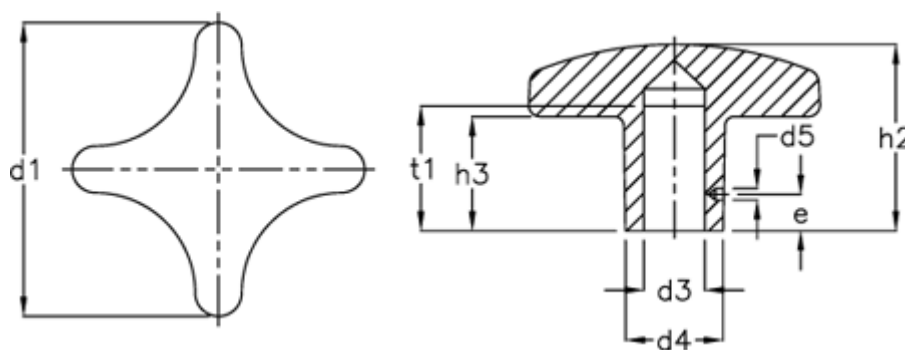

Varenummer: 20506245M
Beskrivelse: E+G krydsgreb
DIN 6335-AL-63-B12-C-MT

Mål

d1 = 63
d2 = B 12
d4 = 20
d5 = 3.8
e = 10
h2 = 40
h3 = 25
t1 min. = 22

t2 = 20